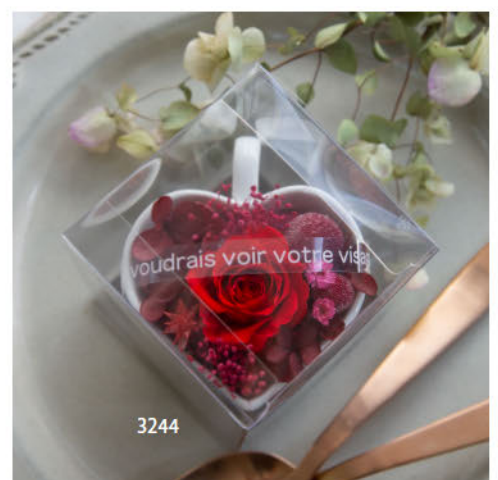

ボヌール (Bonheur)

Bonheur (ボヌール) とは、フランス語で「幸福」の意。ハートの形のキュートなカップにローズをあしらいました。透明テープの言葉は *comme je voudrais voir votre visage ravi* 「あなたの喜ぶ顔が見たいから」。クリアケースで保護されているので、安心して他のギフト商品と組み合わせることができます。

詳細を見る

ボヌール

¥1,900(税別)-4

- ・3244 ルージュサン
- ・3245 コライユ
- ・3246 オランジュ

●約W77×D95×H65

●プリザーブドフラワー：ローズ、アジサイ/ドライフラワー/樹脂製オーナメント、透明リボン、陶製花器/クリアケース入り