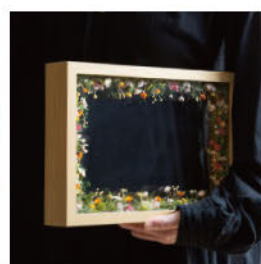

●プリザーブドフラワー:アジサイ、グリーン  
など/ドライフラワー/木製フレーム  
(MDF)/ガラス、PET板

ミルフルール「空」  
(LL)

・3834

●約W300×D50×H210

●プリザーブドフラワー:アジサイ、グリーン  
など/ドライフラワー/木製フレーム  
(MDF)/ガラス、PET板

【フレームについて】

- 本製品はMDFに紙貼りを施しており、水に弱い為お手入れの際は、乾いた布をご使用ください。直射日光、スポットライト、など強い光は色あせなどの原因となりますので避けてください。
- PET板内面がプリザーブドフラワーの水分・油分でくもる場合があります。その場合はティッシュなどで拭きとってください。