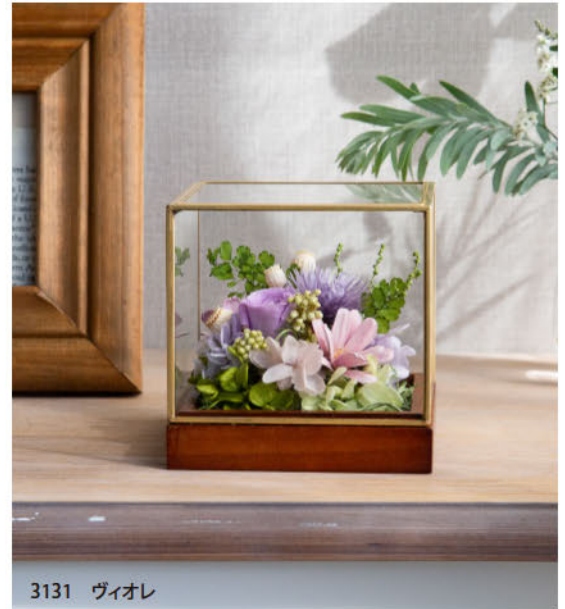

¥11,000(税別)-1

- ・3132 アザレ
- ・3133 ヴィオレ

●約W200×D90×H105

●プリザーブドフラワー：ローズ、アジサイなど/ドライフラワー/ハンドメイドフラワー/ガラス、真鍮、天然木

3132 (M)

3130 (S)

ブルジョン  
(S)

3130 アザレ